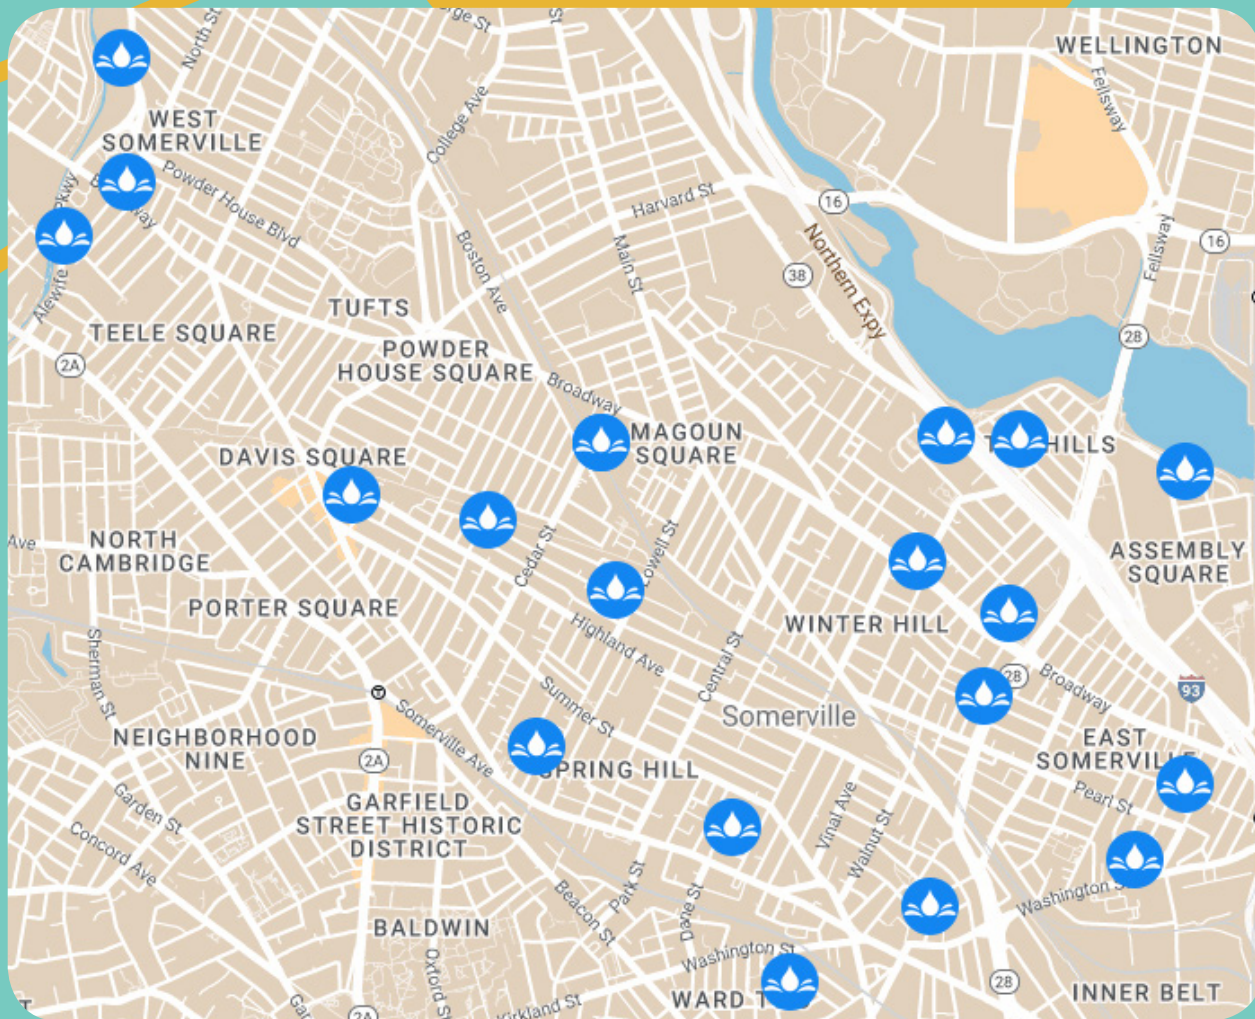

# 在有水景設施的公園消暑

☰ 薩默維爾市設有水景設施的公園 🔍 ☰

## 薩默維爾市設有水景設施的公園位置

薩默維爾市除了擁有兩個室外游泳池，亦有許多公園設有水景設計，您可以通過淋浴器、噴霧器、噴水器或噴泉來消暑。公園的開放時間是早上 8 時至晚上 8 時。噴水器設有計時器，每次循環之間會暫停 20 分鐘。請耐心等待並輕輕推動開關。請瀏覽以下網站了解更多資訊：

[SOMERVILLEMA.GOV/SUSTAINAVILLE](https://SOMERVILLEMA.GOV/SUSTAINAVILLE)

## 薩默維爾市設有水景設施的公園位置

肯尼公園

查基哈里斯公園

格林蒙斯公園

阿爾比恩遊樂場

佛羅倫薩遊樂場

勒星頓公園

迪克曼遊樂場