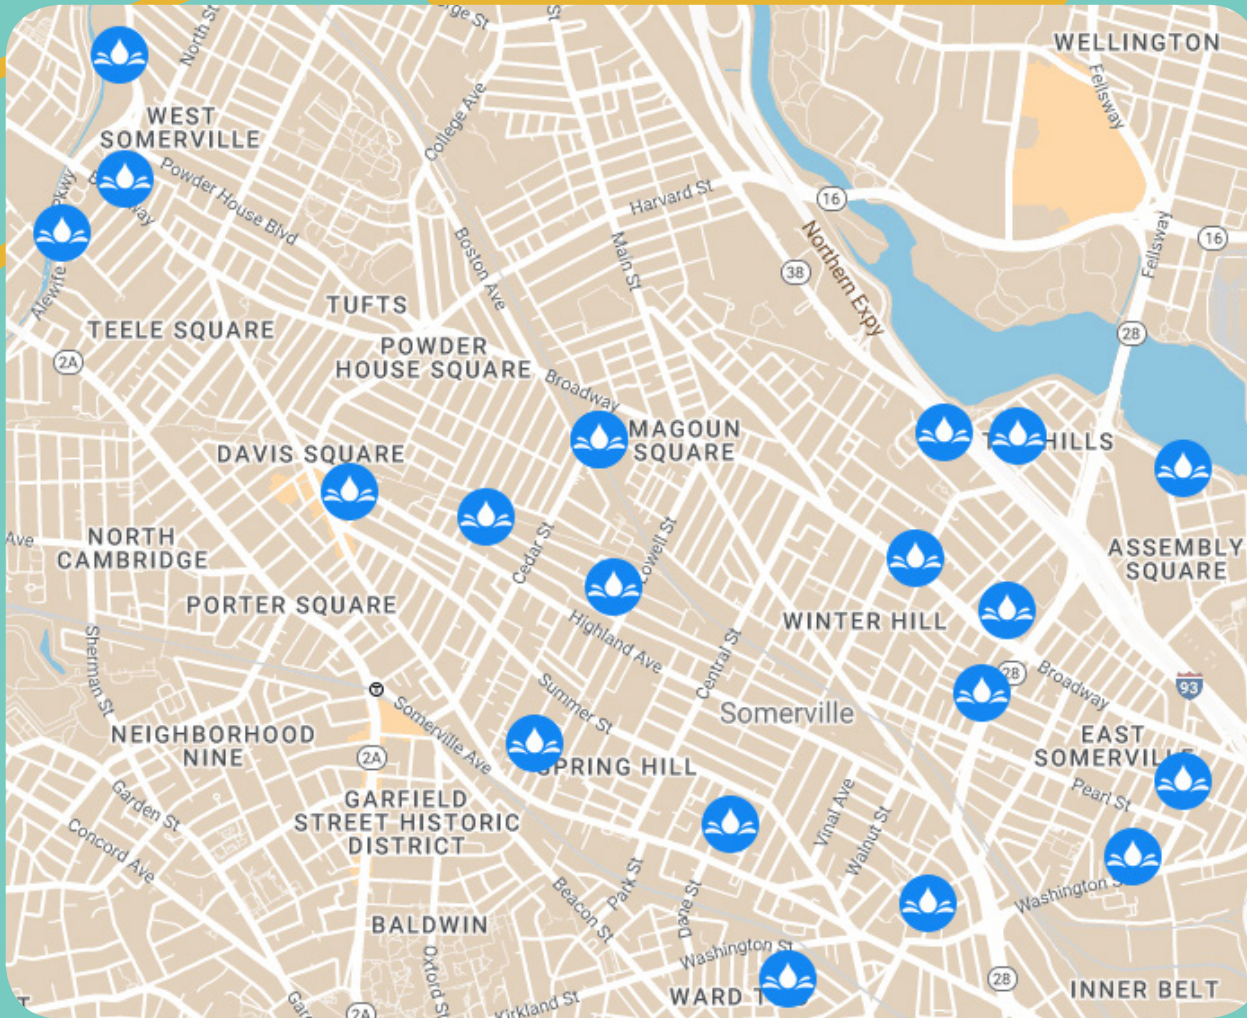

REFRESCARSE CON ESTOS PARQUES CON AGUA

☰ Refrescarse con estos parques con agua 🔍 ⋮

UBICACIÓN DE PARQUES DE SOMERVILLE CON AGUA

Además de las 2 piscinas al aire libre en Somerville, muchos parques tienen juegos de agua, que van desde simples cabezas individuales, hasta rociadores de techo y elementos de juegos acuáticos más grandes. Funcionan de 8 am a 8 pm. Los rociadores de agua tienen temporizadores y se detienen durante 20 minutos entre ciclos. Tenga paciencia y empuje los activadores suavemente. Visite el sitio web a continuación para obtener más información.

SOMERVILLEMA.GOV/SUSTAINAVILLE

SOMERVILLEMA.GOV/KEEPCOOL

REFRESCARSE CON ESTOS PARQUES CON AGUA

UBICACIÓN DE PARQUES DE SOMERVILLE CON AGUA

Kenney Park
Chuckie Harris Park
Grimmons
Albion Playground
Florence Playground
Lexington Park
Dickerman Playground
Trum Playground
North Street Veterans Playground
Sylvester Baxter Riverfront Park

Cremins Playground
Perkins Street Park
Corbett McKenna Playground
Somerville Housing Authority
Latta Brothers Memorial Pool & Splash Pad
Woodstock Playground
Osgood Park
Dilboy Pool
Lincoln Park
Trum Field Playground