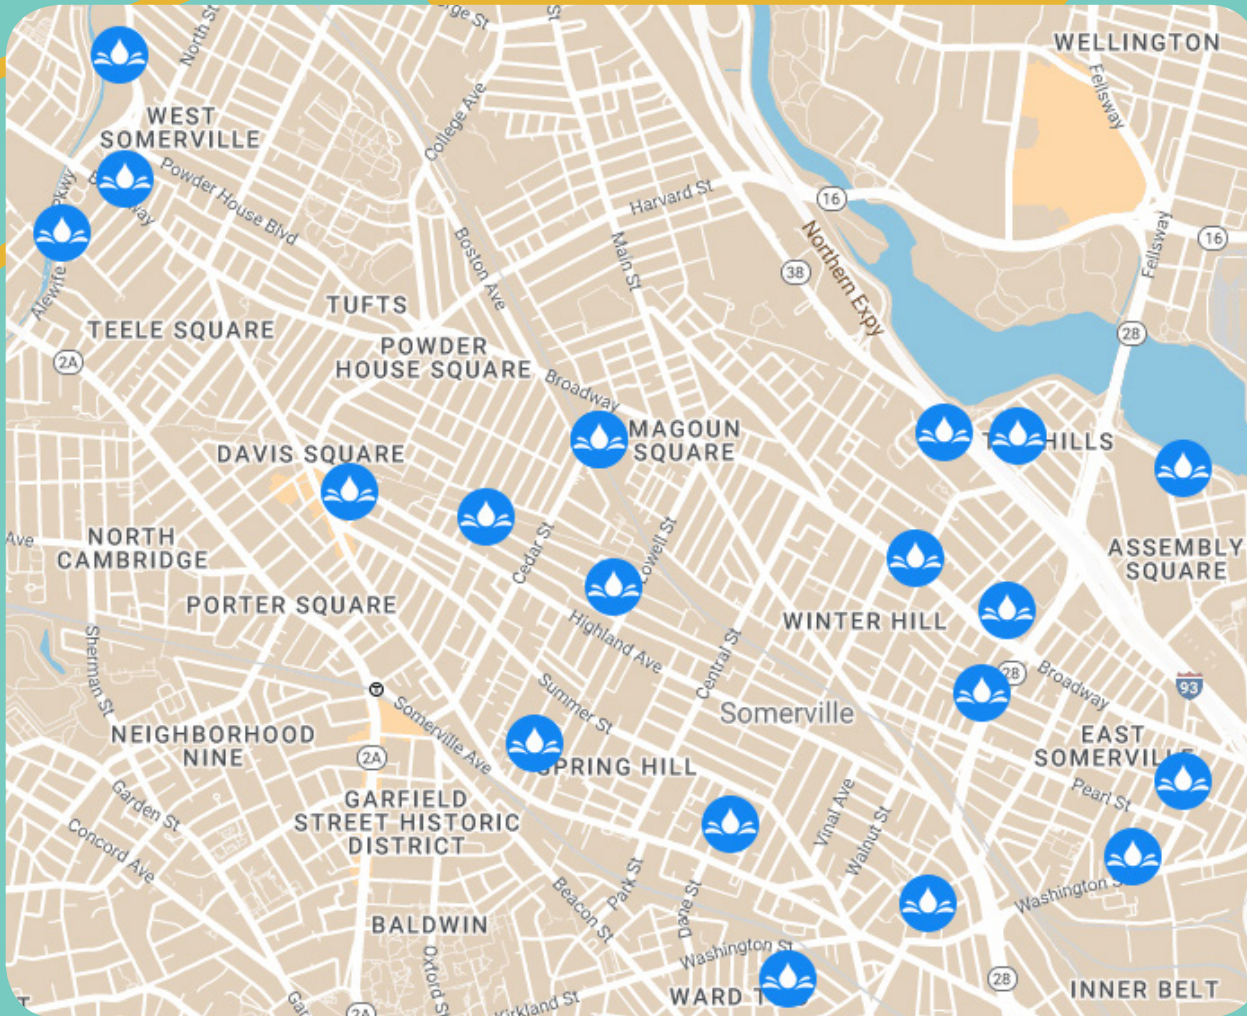

# REFRESQUE-SE NESTES PARQUES COM RECREAÇÃO AQUÁTICA

Parques com recreação aquática em Somerville

## LOCALIZAÇÃO DOS PARQUES COM RECREAÇÃO AQUÁTICA EM SOMERVILLE

Além das 2 piscinas ao ar livre em Somerville, muitos parques têm recursos aquáticos, variando de simples sprays individuais a sprays suspensos e elementos aquáticos maiores. Eles funcionam das 8h às 20h. Os sprays de água possuem temporizadores e param por 20 minutos entre os ciclos. Por favor, seja paciente e empurre os ativadores suavemente. Visite o site abaixo para mais informações.

## LOCALIZAÇÃO DOS PARQUES COM RECREAÇÃO AQUÁTICA EM SOMERVILLE

Kenney Park  
Chuckie Harris Park  
Grimmons  
Albion Playground  
Florence Playground  
Lexington Park  
Dickerman Playground  
Trum Playground  
North Street Veterans Playground  
Sylvester Baxter Riverfront Park

Cremins Playground  
Perkins Street Park  
Corbett McKenna Playground  
Somerville Housing Authority  
Latta Brothers Memorial Pool & Splash Pad  
Woodstock Playground  
Osgood Park  
Dilboy Pool  
Lincoln Park  
Trum Field Playground